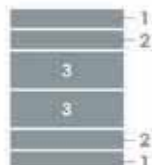

### DOOR PANEL CONFIGURATIONS

CONFIGURATION A

CONFIGURATION A2

CONFIGURATION B

CONFIGURATION C

CONFIGURATION D

CONFIGURATION E

CONFIGURATION F